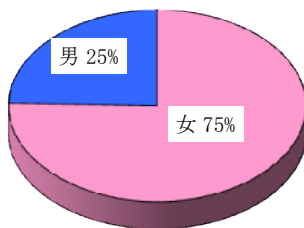

ひったくり認知状況 H22年中(暫定値 122件)

○ 月別発生状況(3年推移)

○ 市区町別認知状況

○ 警察署別認知状況

○ 警察署別検挙状況

○ 時間帯別発生状況

○ 曜日別発生状況

○ 道路の状況

○ 被害者の年齢別

○ 被害者の交通手段

○ 被害者の男女別

○ バックなどの所持状況

○ 犯人の乗り物