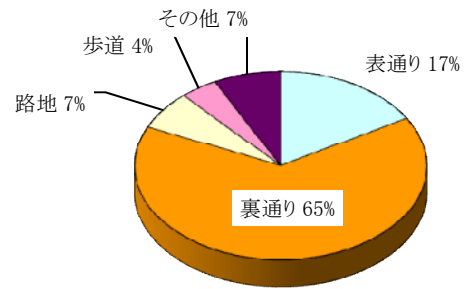

ひったくり認知状況 H22年中(暫定値 122件)

○ 月別発生状況(3年推移)

○ 市区町別認知状況

○ 警察署別認知状況

○ 警察署別検挙状況

○ 時間帯別発生状況

○ 曜日別発生状況

○ 道路の状況

○ 被害者の年齢別

○ 被害者の交通手段

○ 被害者の男女別

○ バックなどの所持状況

○ 犯人の乗り物