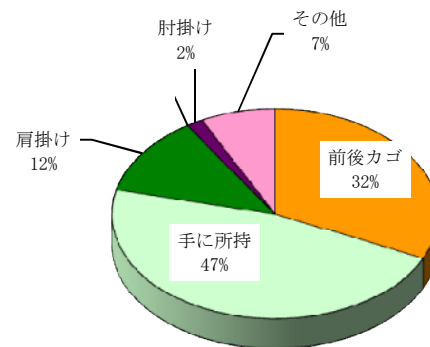

ひったくり認知状況 H22年中(暫定値 122件)

○ 月別発生状況(3年推移)

○ 市区町別認知状況

○ 警察署別認知状況

○ 警察署別検挙状況

○ 時間帯別発生状況

○ 曜日別発生状況

○ 道路の状況

○ 被害者の年齢別

○ 被害者の交通手段

○ 被害者の男女別

○ バックなどの所持状況

○ 犯人の乗り物