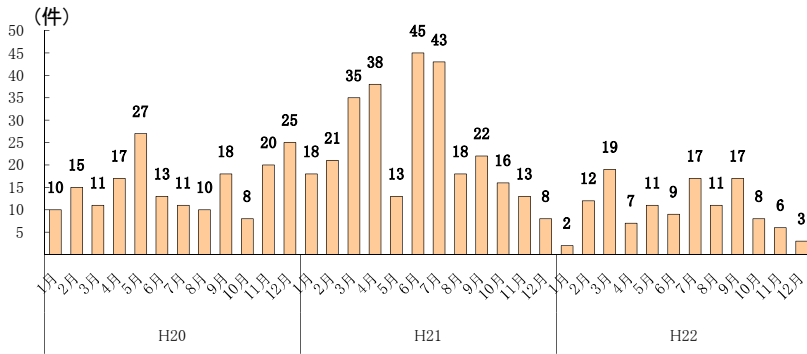

ひったくり認知状況 H22年中(暫定値 122件)

○ 月別発生状況(3年推移)

○ 市区町別認知状況

○ 警察署別認知状況

○ 警察署別検挙状況

○ 時間帯別発生状況

○ 曜日別発生状況

○ 道路の状況

○ 被害者の年齢別

○ 被害者の交通手段

○ 被害者の男女別

○ バックなどの所持状況

○ 犯人の乗り物