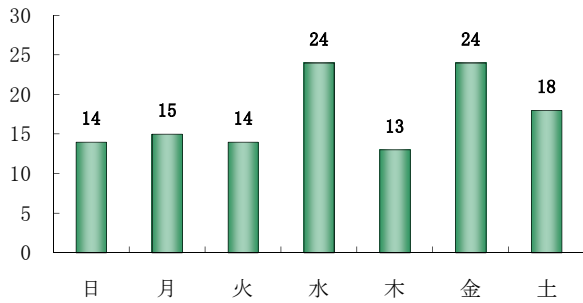

ひったくり認知状況 H22年中(暫定値 122件)

○ 月別発生状況(3年推移)

○ 市区町別認知状況

○ 警察署別認知状況

○ 警察署別検挙状況

○ 時間帯別発生状況

○ 曜日別発生状況

○ 道路の状況

○ 被害者の年齢別

○ 被害者の交通手段

○ 被害者の男女別

○ バックなどの所持状況

○ 犯人の乗り物