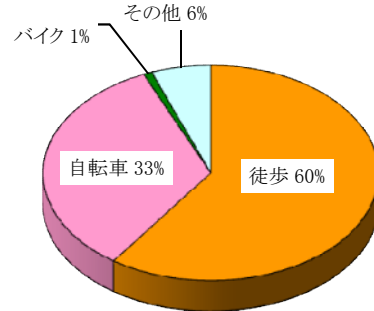

ひったくり認知状況 H22年中(暫定値 122件)

○ 月別発生状況(3年推移)

○ 市区町別認知状況

○ 警察署別認知状況

○ 警察署別検挙状況

○ 時間帯別発生状況

○ 曜日別発生状況

○ 道路の状況

○ 被害者の年齢別

○ 被害者の交通手段

○ 被害者の男女別

○ バックなどの所持状況

○ 犯人の乗り物