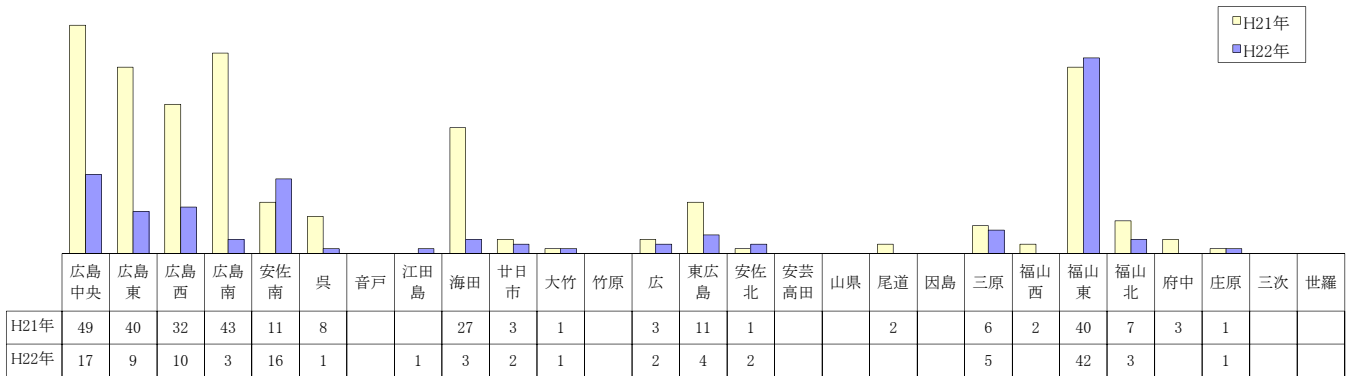

ひったくり認知状況 H22年中(暫定値 122件)

○ 月別発生状況(3年推移)

○ 市区町別認知状況

○ 警察署別認知状況

○ 警察署別検挙状況

○ 時間帯別発生状況

○ 曜日別発生状況

○ 道路の状況

○ 被害者の年齢別

○ 被害者の交通手段

○ 被害者の男女別

○ バックなどの所持状況

○ 犯人の乗り物