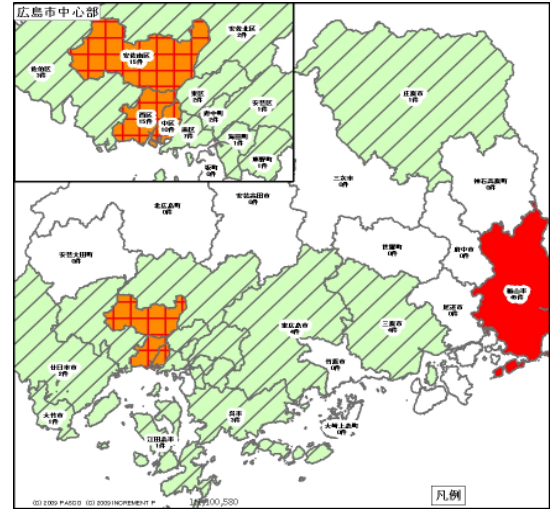

ひったくり認知状況 H22年中(暫定値 122件)

○ 月別発生状況(3年推移)

○ 市区町別認知状況

○ 警察署別認知状況

○ 警察署別検挙状況

○ 時間帯別発生状況

○ 曜日別発生状況

○ 道路の状況

○ 被害者の年齢別

○ 被害者の交通手段

○ 被害者の男女別

○ バックなどの所持状況

○ 犯人の乗り物