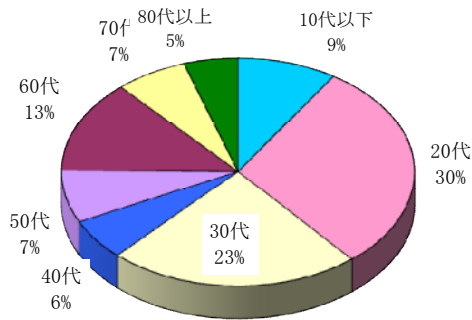

ひったくり認知状況 H22年中(暫定値 122件)

○ 月別発生状況(3年推移)

○ 市区町別認知状況

○ 警察署別認知状況

○ 警察署別検挙状況

○ 時間帯別発生状況

○ 曜日別発生状況

○ 道路の状況

○ 被害者の年齢別

○ 被害者の交通手段

○ 被害者の男女別

○ バックなどの所持状況

○ 犯人の乗り物