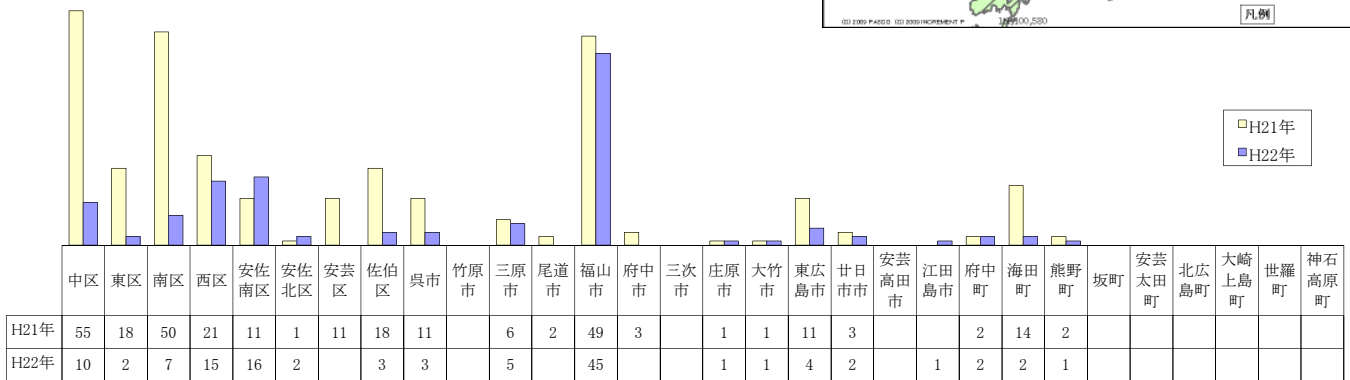

ひったくり認知状況 H22年中(暫定値 122件)

○ 月別発生状況(3年推移)

○ 市区町別認知状況

○ 警察署別認知状況

○ 警察署別検挙状況

○ 時間帯別発生状況

○ 曜日別発生状況

○ 道路の状況

○ 被害者の年齢別

○ 被害者の交通手段

○ 被害者の男女別

○ バックなどの所持状況

○ 犯人の乗り物