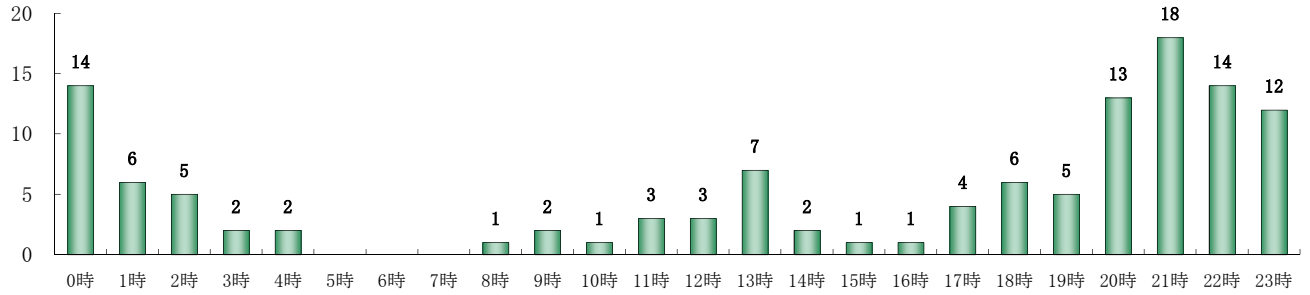

ひったくり認知状況 H22年中(暫定値 122件)

○ 月別発生状況(3年推移)

○ 市区町別認知状況

○ 警察署別認知状況

○ 警察署別検挙状況

○ 時間帯別発生状況

○ 曜日別発生状況

○ 道路の状況

○ 被害者の年齢別

○ 被害者の交通手段

○ 被害者の男女別

○ バックなどの所持状況

○ 犯人の乗り物