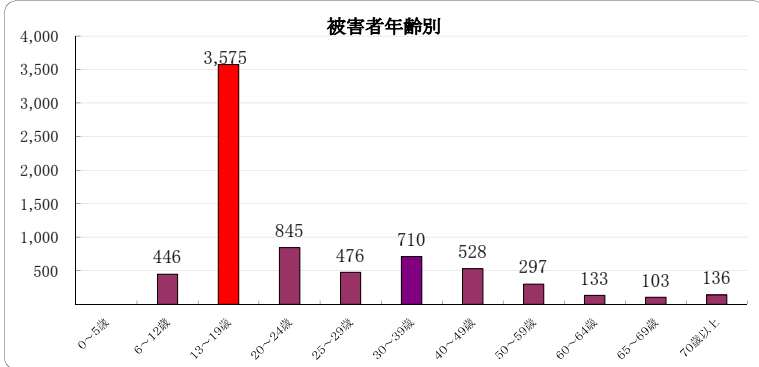

(平成22年1～12月中)

自転車盗

7,285 件

※ 掲載されている数値は暫定数値であり、確定されたものではありません。

月別

(本年12月末)

発生時間・曜日

※ 発生始期と終期の差が2時間以上は、「不明」として、表記しない。

被害者の年齢

0～5歳	6～12歳	13～19歳	20～24歳	25～29歳	30～39歳	40～49歳	50～59歳	60～64歳	65～69歳	70歳以上	法人
	446	3,575	845	476	710	528	297	133	103	136	36
未就学児童	小学生	中学生	高校生	大学生	専修学校生等	無職者	有職者等				
	306	1,010	2,075	769	182	728	2,215				

ワン・ポイント
 自転車盗は、県内の刑法犯総数の約2割を占め、一番多い犯罪です。
ツーロックで、被害を防ぎましょう。

施錠の状態

認知件数	(内)施錠なし	施錠なし率
7,285	3,886	53.3%

ワン・ポイント
 マンションの駐輪場などでも、被害は発生しています。自転車を駐めるときは、**ツーロック**する習慣をつけましょう。

警察署別