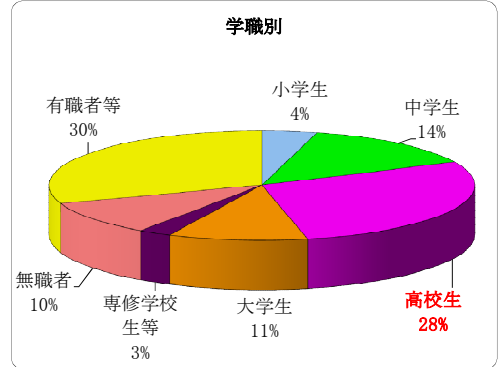

(平成22年1～12月中)

自転車盗

7,285 件

※ 掲載されている数値は暫定数値であり、確定されたものではありません。

月別

(本年12月末)

発生時間・曜日

※ 発生始期と終期の差が2時間以上は、「不明」として、表記しない。

被害者の年齢

0～5歳	6～12歳	13～19歳	20～24歳	25～29歳	30～39歳	40～49歳	50～59歳	60～64歳	65～69歳	70歳以上	法人
	446	3,575	845	476	710	528	297	133	103	136	36
未就学児童	小学生	中学生	高校生	大学生	専修学校生等	無職者	有職者等				
	306	1,010	2,075	769	182	728	2,215				

ワン・ポイント
 自転車盗は、県内の刑法犯総数の約2割を占め、一番多い犯罪です。
ツーロックで、被害を防ぎましょう。

施錠の状態

認知件数	(内)施錠なし	施錠なし率
7,285	3,886	53.3%

ワン・ポイント
 マンションの駐輪場などでも、被害は発生しています。自転車を駐めるときは、**ツーロック**する習慣をつけましょう。

警察署別