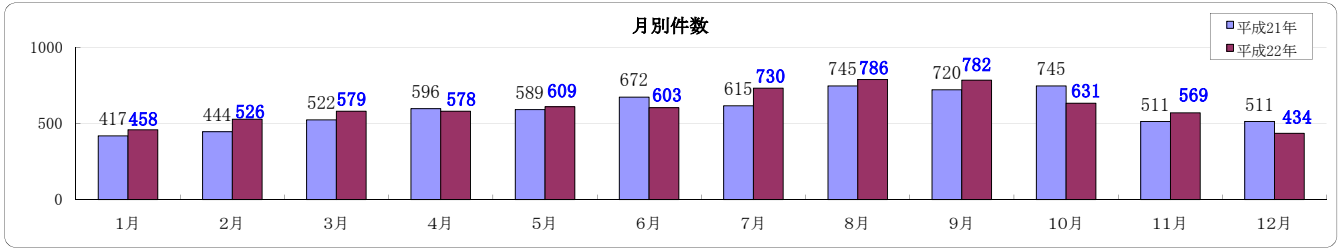

(平成22年1～12月中)

自転車盗

7,285 件

※ 掲載されている数値は暫定数値であり、確定されたものではありません。

月別

(本年12月末)

発生時間・曜日

※ 発生始期と終期の差が2時間以上は、「不明」として、表記しない。

被害者の年齢

0～5歳	6～12歳	13～19歳	20～24歳	25～29歳	30～39歳	40～49歳	50～59歳	60～64歳	65～69歳	70歳以上	法人
	446	3,575	845	476	710	528	297	133	103	136	36
未就学児童	小学生	中学生	高校生	大学生	専修学校生等	無職者	有職者等				
	306	1,010	2,075	769	182	728	2,215				

ワン・ポイント
 自転車盗は、県内の刑法犯総数の約2割を占め、一番多い犯罪です。
ツーロックで、被害を防ぎましょう。

施錠の状態

認知件数	(内)施錠なし	施錠なし率
7,285	3,886	53.3%

ワン・ポイント
 マンションの駐輪場などでも、被害は発生しています。自転車を駐めるときは、**ツーロック**する習慣をつけましょう。

警察署別