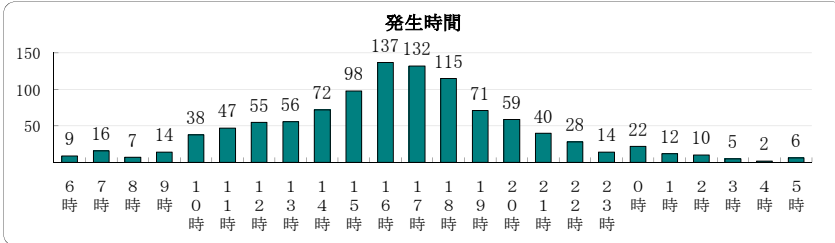

(平成22年1～12月中)

自転車盗

7,285 件

※ 掲載されている数値は暫定数値であり、確定されたものではありません。

月別

(本年12月末)

発生時間・曜日

※ 発生始期と終期の差が2時間以上は、「不明」として、表記しない。

被害者の年齢

0～5歳	6～12歳	13～19歳	20～24歳	25～29歳	30～39歳	40～49歳	50～59歳	60～64歳	65～69歳	70歳以上	法人
	446	3,575	845	476	710	528	297	133	103	136	36
未就学児童	小学生	中学生	高校生	大学生	専修学校生等	無職者	有職者等				
	306	1,010	2,075	769	182	728	2,215				

ワン・ポイント
 自転車盗は、県内の刑法犯総数の約2割を占め、一番多い犯罪です。
ツーロックで、被害を防ぎましょう。

施錠の状態

認知件数	(内)施錠なし	施錠なし率
7,285	3,886	53.3%

ワン・ポイント
 マンションの駐輪場などでも、被害は発生しています。自転車を駐めるときは、**ツーロック**する習慣をつけましょう。

警察署別