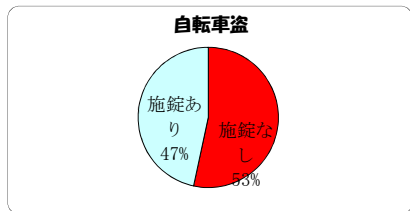

(平成22年1～12月中)

自転車盗

7,285 件

※ 掲載されている数値は暫定数値であり、確定されたものではありません。

月別

(本年12月末)

発生時間・曜日

※ 発生始期と終期の差が2時間以上は、「不明」として、表記しない。

被害者の年齢

0～5歳	6～12歳	13～19歳	20～24歳	25～29歳	30～39歳	40～49歳	50～59歳	60～64歳	65～69歳	70歳以上	法人
	446	3,575	845	476	710	528	297	133	103	136	36
未就学児童	小学生	中学生	高校生	大学生	専修学校生等	無職者	有職者等				
	306	1,010	2,075	769	182	728	2,215				

ワン・ポイント
 自転車盗は、県内の刑法犯総数の約2割を占め、一番多い犯罪です。
ツーロックで、被害を防ぎましょう。

施錠の状態

認知件数	(内)施錠なし	施錠なし率
7,285	3,886	53.3%

ワン・ポイント
 マンションの駐輪場などでも、被害は発生しています。自転車を駐めるときは、**ツーロック**する習慣をつけましょう。

警察署別