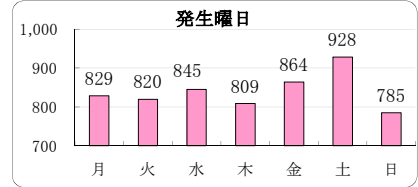

(平成22年1～12月中)

自転車盗

7,285 件

※ 掲載されている数値は暫定数値であり、確定されたものではありません。

月別

(本年12月末)

発生時間・曜日

※ 発生始期と終期の差が2時間以上は、「不明」として、表記しない。

被害者の年齢

0～5歳	6～12歳	13～19歳	20～24歳	25～29歳	30～39歳	40～49歳	50～59歳	60～64歳	65～69歳	70歳以上	法人
	446	3,575	845	476	710	528	297	133	103	136	36
未就学児童	小学生	中学生	高校生	大学生	専修学校生等	無職者	有職者等				
	306	1,010	2,075	769	182	728	2,215				

ワン・ポイント
 自転車盗は、県内の刑法犯総数の約2割を占め、一番多い犯罪です。
ツーロックで、被害を防ぎましょう。

施錠の状態

認知件数	(内)施錠なし	施錠なし率
7,285	3,886	53.3%

ワン・ポイント
 マンションの駐輪場などでも、被害は発生しています。自転車を駐めるときは、**ツーロック**する習慣をつけましょう。

警察署別