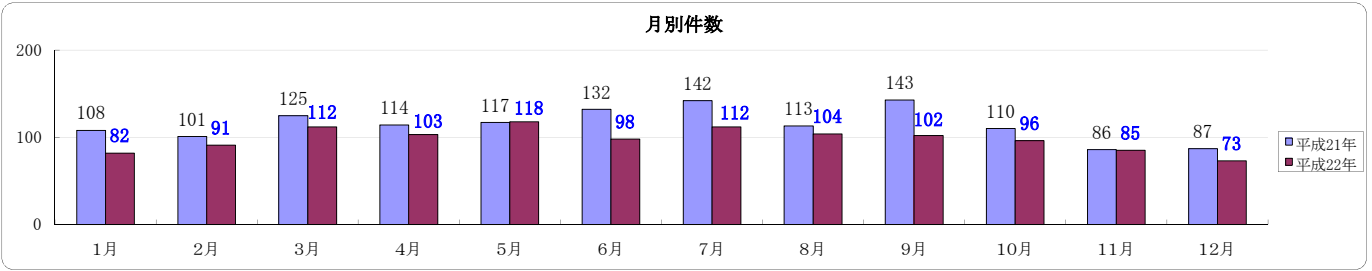

(平成22年1~12月中)

オートバイ盗

1,176 件

※ 掲載されている数値は暫定数値であり、確定されたものではありません。

月別

(本年12月末)

発生時間・曜日

※ 発生始期と終期の差が2時間以上は、「不明」として、表記しない。

被害者の年齢

0~5歳	6~12歳	13~19歳	20~24歳	25~29歳	30~39歳	40~49歳	50~59歳	60~64歳	65~69歳	70歳以上	法人
		192	293	143	185	114	93	59	41	48	8
未就学児童	小学生	中学生	高校生	大学生	専修学校生等	無職者	有職者等				
			35	204	41	160	736				

キーの状態

認知件数	(内)キーあり	キーあり率
1,176	436	37.1%