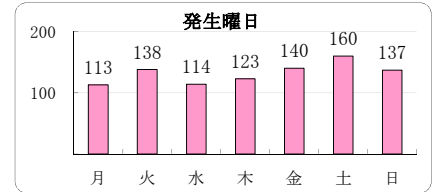

(平成22年1~12月中)

オートバイ盗

1,176 件

※ 掲載されている数値は暫定数値であり、確定されたものではありません。

月別

(本年12月末)

発生時間・曜日

※ 発生始期と終期の差が2時間以上は、「不明」として、表記しない。

被害者の年齢

0~5歳	6~12歳	13~19歳	20~24歳	25~29歳	30~39歳	40~49歳	50~59歳	60~64歳	65~69歳	70歳以上	法人
		192	293	143	185	114	93	59	41	48	8
未就学児童	小学生	中学生	高校生	大学生	専修学校生等	無職者	有職者等				
			35	204	41	160	736				

キーの状態

認知件数	(内)キーあり	キーあり率
1,176	436	37.1%