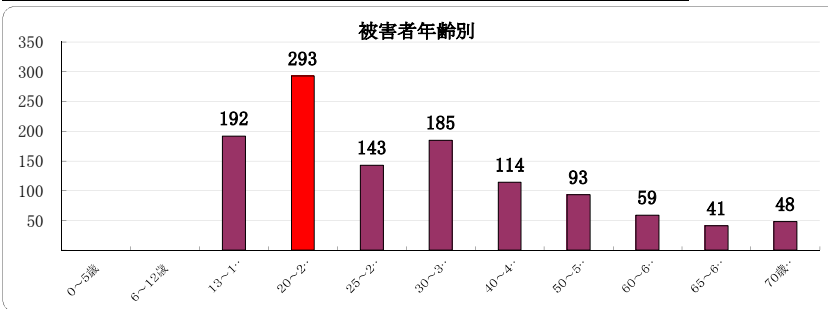

(平成22年1~12月中)

オートバイ盗

1,176 件

※ 掲載されている数値は暫定数値であり、確定されたものではありません。

月別

(本年12月末)

発生時間・曜日

※ 発生始期と終期の差が2時間以上は、「不明」として、表記しない。

被害者の年齢

0~5歳	6~12歳	13~19歳	20~24歳	25~29歳	30~39歳	40~49歳	50~59歳	60~64歳	65~69歳	70歳以上	法人
		192	293	143	185	114	93	59	41	48	8
未就学児童	小学生	中学生	高校生	大学生	専修学校生等	無職者	有職者等				
			35	204	41	160	736				

キーの状態

認知件数	(内)キーあり	キーあり率
1,176	436	37.1%