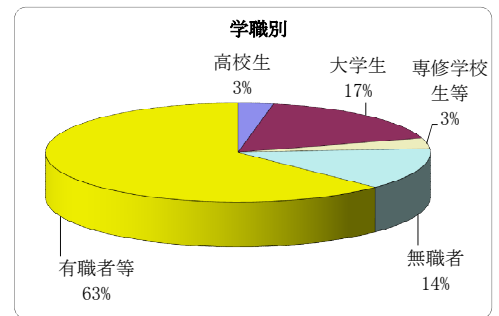

(平成22年1~12月中)

オートバイ盗

1,176 件

※ 掲載されている数値は暫定数値であり、確定されたものではありません。

月別

(本年12月末)

発生時間・曜日

※ 発生始期と終期の差が2時間以上は、「不明」として、表記しない。

被害者の年齢

0~5歳	6~12歳	13~19歳	20~24歳	25~29歳	30~39歳	40~49歳	50~59歳	60~64歳	65~69歳	70歳以上	法人
		192	293	143	185	114	93	59	41	48	8
未就学児童	小学生	中学生	高校生	大学生	専修学校生等	無職者	有職者等				
			35	204	41	160	736				

キーの状態

認知件数	(内)キーあり	キーあり率
1,176	436	37.1%