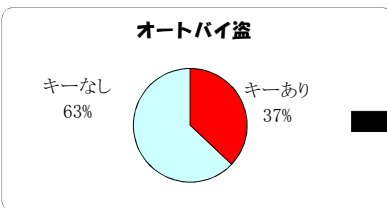

(平成22年1~12月中)

オートバイ盗

1,176 件

※ 掲載されている数値は暫定数値であり、確定されたものではありません。

月別

(本年12月末)

発生時間・曜日

※ 発生始期と終期の差が2時間以上は、「不明」として、表記しない。

被害者の年齢

0~5歳	6~12歳	13~19歳	20~24歳	25~29歳	30~39歳	40~49歳	50~59歳	60~64歳	65~69歳	70歳以上	法人
		192	293	143	185	114	93	59	41	48	8
未就学児童	小学生	中学生	高校生	大学生	専修学校生等	無職者	有職者等				
			35	204	41	160	736				

キーの状態

認知件数	(内)キーあり	キーあり率
1,176	436	37.1%