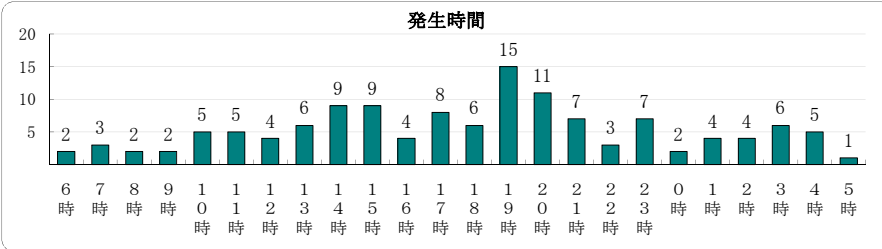

(平成22年1~12月中)

オートバイ盗

1,176 件

※ 掲載されている数値は暫定数値であり、確定されたものではありません。

月別

(本年12月末)

発生時間・曜日

※ 発生始期と終期の差が2時間以上は、「不明」として、表記しない。

被害者の年齢

0~5歳	6~12歳	13~19歳	20~24歳	25~29歳	30~39歳	40~49歳	50~59歳	60~64歳	65~69歳	70歳以上	法人
		192	293	143	185	114	93	59	41	48	8
未就学児童	小学生	中学生	高校生	大学生	専修学校生等	無職者	有職者等				
			35	204	41	160	736				

キーの状態

認知件数	(内)キーあり	キーあり率
1,176	436	37.1%